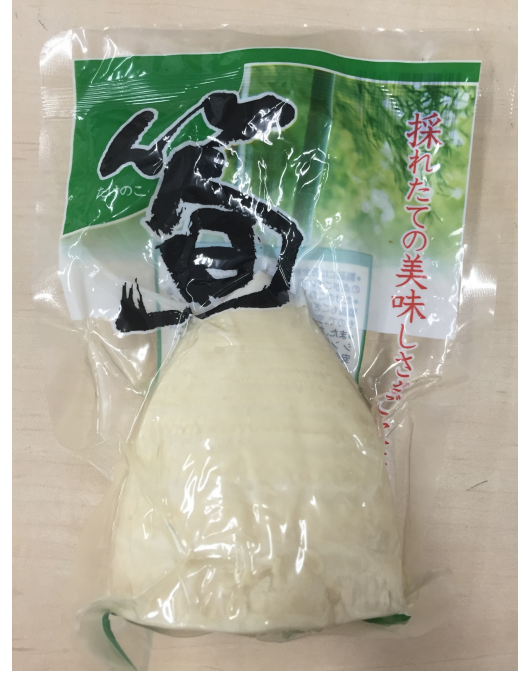

商品規格書

メーカー名	(株)レヴクリエイト
ブランド名	(株)レヴクリエイト
品名	たけのこホール1本
規格	150g
ケース入数	30
荷姿	30
JANコード	4580250592099
ITFコード	14580250592096
原産国	中国
賞味期間	150日
原材料名	たけのこ、pH調整剤(クエン酸)

商品サイズ	横	縦	高さ
	146mm	200mm	60mm
商品重量	160g		
ボールサイズ	横	縦	高さ
ボール重量			
ケースサイズ	横	縦	高さ
	440mm	280mm	150mm
ケース重量	5kg		

商品特徴

中国産ホールたけのこ1本物です。煮物や炒め物等にご利用下さい。

備考

アレルギー表示: